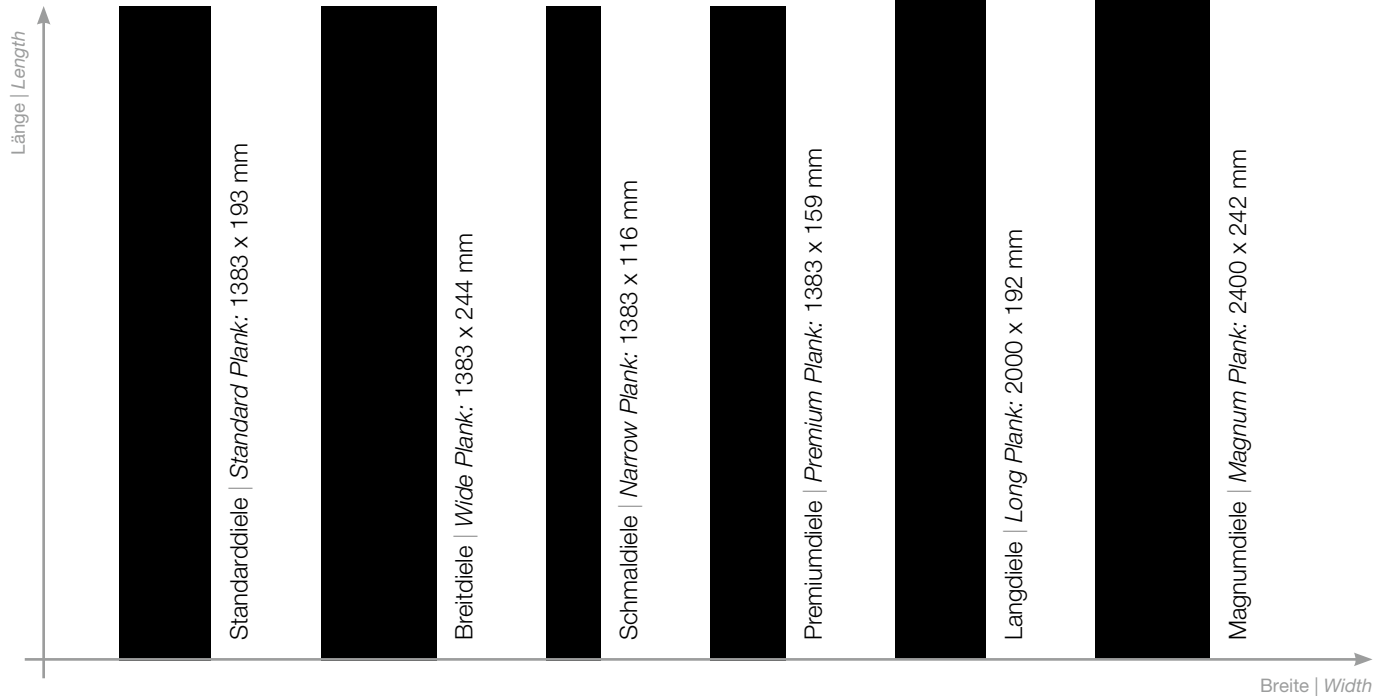

FAKTEN FACTS

Dielenformate | *Plank Formats*